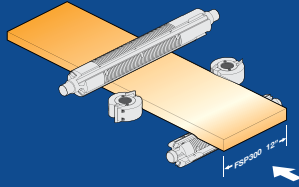

# IRONWOOD

CRAFTED FOR CRAFTSMEN. BUILT LIKE IRON.

www.ironwoodmachinery.com

FOUR CUTTERHEADS LAYOUT  
FSP300 Max. Working Width 12" (300mm)

IRONWOOD FSP300 FOUR-SIDED PLANER MOULDER

## 40 mm

63-040-09000	Part# Here Part# Here	Part# Here Part# Here	Part# Here Part# Here	Part# Here Part# Here	Part# Here Part# Here	Part# Here Part# Here	63-042-00000	63-042-01111	63-042-02222	63-042-03333
63-042-04444	63-042-05555	63-042-06666	63-042-07777	63-042-08888	63-042-09999	63-042-10000	63-042-11111	63-042-12222	63-042-13333	63-042-14444
63-042-15555	63-042-16666	63-042-17777	63-042-18000	63-042-19999	63-042-20000	63-042-21111	63-042-23333	63-042-24444	63-042-25555	63-042-26666
63-042-27777	63-042-32222	63-042-34444	63-042-36666	63-042-38888	63-042-40000	63-042-41111	63-042-44444	63-042-45555	63-042-48888	63-042-49999
63-042-53333	63-042-56666	63-042-57777	63-042-58888	63-042-59999	63-042-60000	63-042-61111	63-042-62222	63-042-63333	63-042-64444	63-042-65555
63-042-66666	63-042-67777	63-042-69999	63-042-73333	63-042-74444	63-042-75555	63-042-76666	63-042-77777	63-042-78888	63-042-79999	63-042-80000
63-042-93333	63-042-94444	63-042-95555	63-043-01111	63-043-02222	63-043-03333	63-043-04444	63-043-05305	63-043-06666	63-043-07777	63-043-08888